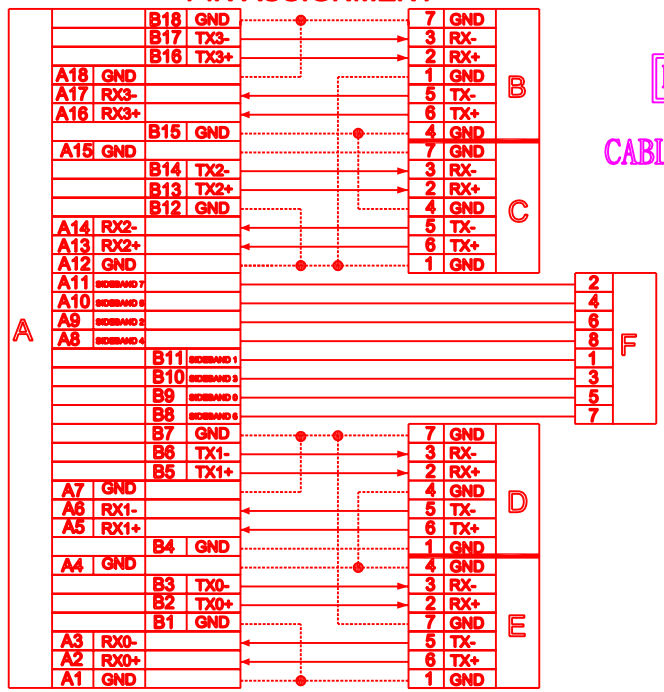

超短頭 MINI SAS36M

PIN ASSIGNMENT

MINI SATA 線材印字需在CONN. 有卡鉤那一面

CABLE: UL21101 SATA 28AWG CABLE ; RED PE JACKET
.635mm 8PIN FLAT CABLE(GRAY)

高位企業有限公司 Yes Way Enterprise Corp.		TOLERANCE UNSPECIFIED	
SCALE X		.000 ± .00 ± .0 ± ±	
NAME MINI SAS 36M-4X MINI SATA-8P HSG		SHEET 1 / 1	
DRAWING NO. 5C36A36-X080		DRAWN 12/26/2008 Vivian DESIGNER Reo CHECKED Jenny APPROVED Tim	
REV A0		UNIT mm	

RoHS product

A3